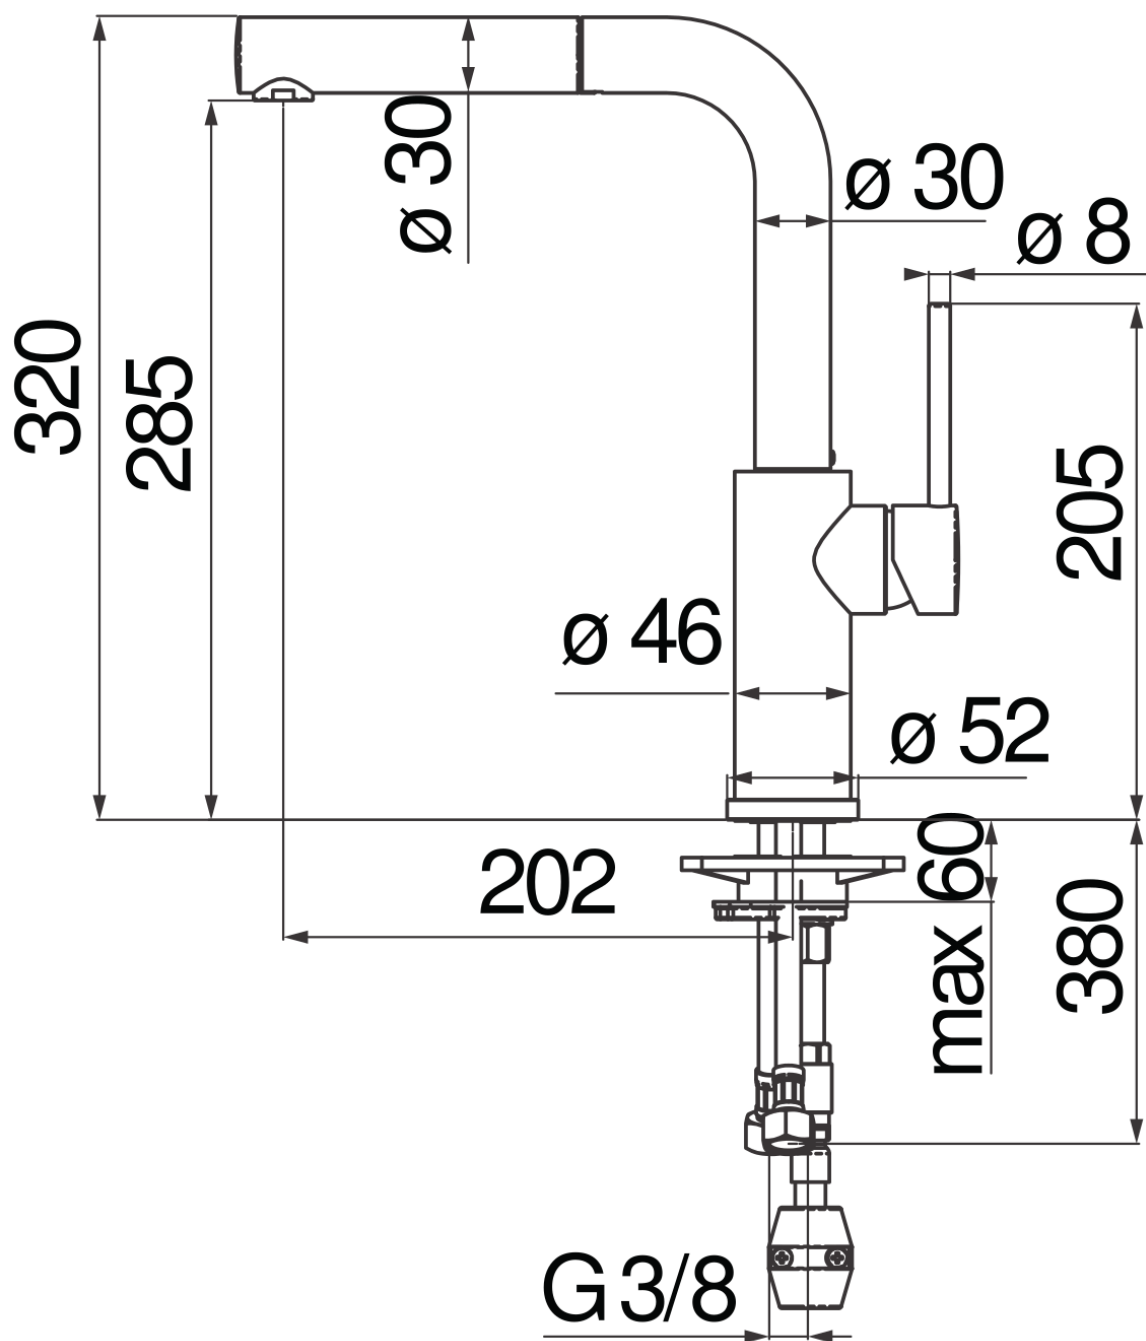

SPECIFICHE

Monocomando

Chrome

Bocca girevole 360°

Doccetta monogetto estraibile

Flessibili inox ø 3/8"

Limitatore di portata con freno al 50%

Imballo: 56,5 x 29 x 7,1 cm / 0,01163 m³ / 2,8 kg

CERTIFICAZIONI

DIAGRAMMA DI PORTATA: ACQUA CALDA/FREDDA

— Aeratore

DIAGRAMMA DI PORTATA: ACQUA MISCELATA

— Aeratore