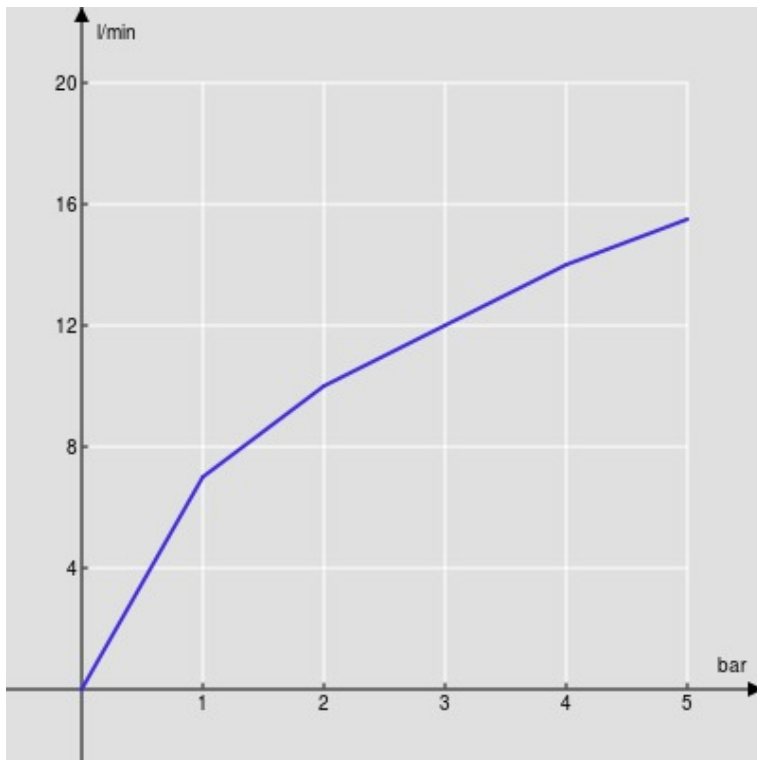

SPECIFICHE

Monocomando

Chrome

Bocca girevole 360°

Doccetta monogetto estraibile

Flessibili inox ø 3/8"

Limitatore di portata con freno al 50%

Imballo: 56,5 x 29 x 7,1 cm / 0,01163 m³ / 2,8 kg

CERTIFICAZIONI

DIAGRAMMA DI PORTATA: ACQUA CALDA/FREDDA

— Aeratore

DIAGRAMMA DI PORTATA: ACQUA MISCELATA

— Aeratore