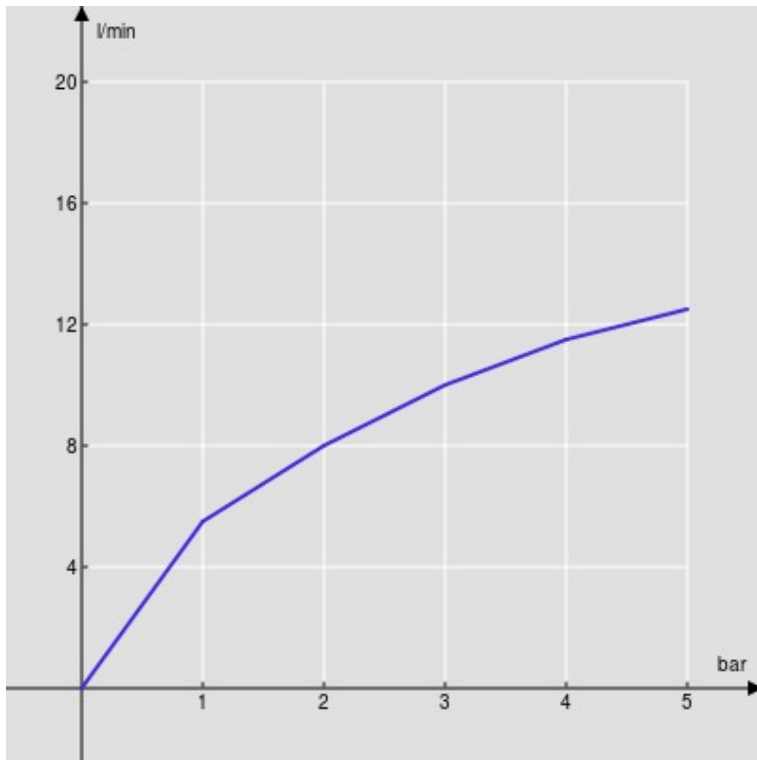

SPECIFICHE

Monocomando

Chrome

Bocca girevole 360°

Doccetta monogetto estraibile

Flessibili inox ø 3/8"

Limitatore di portata con freno al 50%

Imballo: 56,5 x 29 x 7,1 cm / 0,01163 m³ / 2,8 kg

CERTIFICAZIONI

DIAGRAMMA DI PORTATA: ACQUA CALDA/FREDDA

— Aeratore

DIAGRAMMA DI PORTATA: ACQUA MISCELATA

— Aeratore